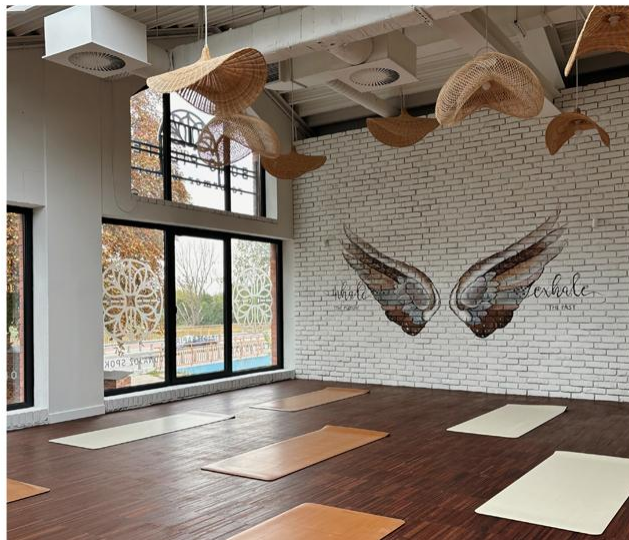

BOHO PILATES
reformer & more

POZNAJ WYJĄTKOWE
MIEJSCE SPOTKAŃ

JASNA PRZESTRZEŃ
PEŁNA ŚWIATŁA

PRZESTRZEŃ
IDEALNA DLA
TWOJEJ FIRMY

Jasna, pozytywna przestrzeń pełna światła i naturalnych materiałów będzie idealnym tłem dla Twojej marki/ produktu/usługi. Pełna prywatność i dyskrecja, prywatne wejście do lokalu bezpośrednio z pasażu, wygodny parking przy CH Stara Papiernia w Konstancinie-Jeziornej do dyspozycji gości.

Ponad 300 metrów kwadratowych urządzonych w naturalnym stylu Boho do dyspozycji Twojej firmy. W całym lokalu naturalna podłoga drewniana, wszystkie elementy wyposażenia i dekoracji wewnątrz z naturalnych materiałów, ręcznie wykonane i sprowadzane prosto z Bali tworzą niepowtarzalny klimat w stylu Boho.

2 SZATNIE
2 ŁAZIENKI

PRYWATNE WEJŚCIE

Prywatne wejście reprezentacyjną klatką schodową (pow. 17mkw) prosto z pasażu handlowego

(Istnieje możliwość rozłożenia czerwonego dywanu przy wejściu i na schodach)

POKÓJ PRYWATNY

Pokój do zajęć prywatnych o powierzchni ok. 28mkw, wyposażony w najbardziej zaawansowany sprzęt do zajęć pilates światowej klasy firmy Balance Body.

SALA GŁÓWNA

Otwarta Sala Główna o powierzchni ponad 90 mkw, na sali znajduje się 9 maszyn typu reformer przystosowanych do zajęć grupowych pilates.