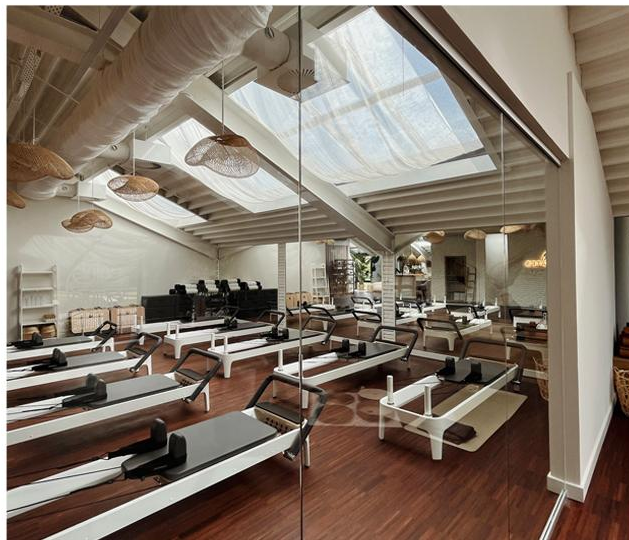

Dodatkowo oferujemy możliwość:
- zorganizowania zajęć sportowych, np. pilates dla uczestników, jednocześnie na obu salach może ćwiczyć wygodnie ok. 30 osób