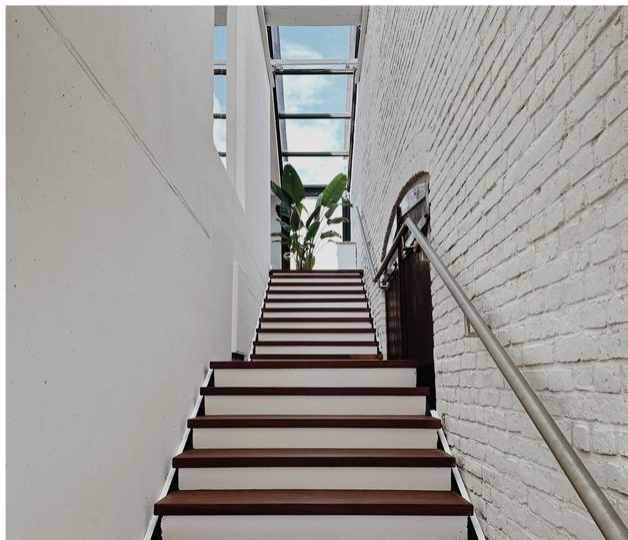

BOHO PILATES
reformer & more

POZNAJ WYJĄTKOWE
MIEJSCE SPOTKAŃ

JASNA PRZESTRZEŃ
PEŁNA ŚWIATŁA

PRZESTRZEŃ
IDEALNA DLA
TWOJEJ FIRMY

Jasna, pozytywna przestrzeń pełna światła i naturalnych materiałów będzie idealnym tłem dla Twojej marki/ produktu/usługi. Pełna prywatność i dyskrecja, prywatne wejście do lokalu bezpośrednio z pasażu, wygodny parking przy CH Stara Papiernia w Konstancinie-Jeziornej do dyspozycji gości.

Ponad 300 metrów kwadratowych urządzonych w naturalnym stylu Boho do dyspozycji Twojej firmy. W całym lokalu naturalna podłoga drewniana, wszystkie elementy wyposażenia i dekoracji wewnątrz z naturalnych materiałów, ręcznie wykonane i sprowadzane prosto z Bali tworzą niepowtarzalny klimat w stylu Boho.

2 SZATNIE
2 ŁAZIENKI

PRYWATNE WEJŚCIE

Prywatne wejście reprezentacyjną klatką schodową (pow. 17mkw) prosto z pasażu handlowego

(Istnieje możliwość rozłożenia czerwonego dywanu przy wejściu i na schodach)